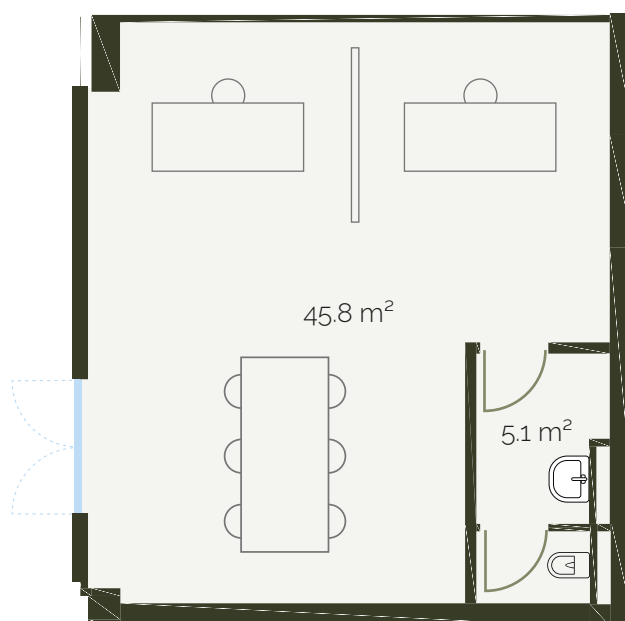

Corso San Gottardo 76
6830 Chiasso

www.calatea.ch

Spazio 005

scala 1:100

piano:	PT	pigione netta:	CHF 918.-
superficie:	52 m ²	acconto spese:	CHF 120.-
locali:	1½	pigione lorda:	CHF 1'038.-