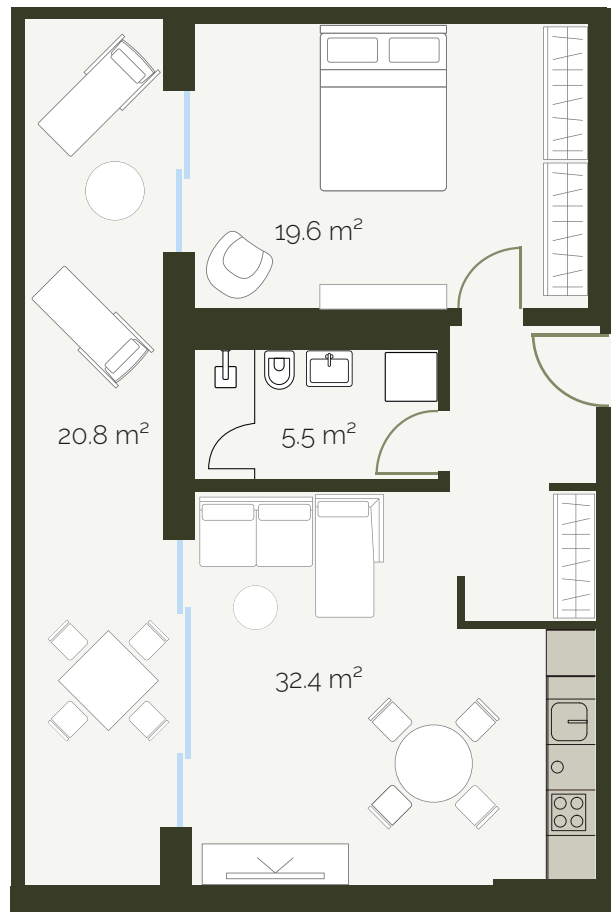

Corso San Gottardo 76
6830 Chiasso

www.calatea.ch

Appartamento 507

scala 1:100

piano: 5°
superficie: 57 m²
locali: 2½
terrazzo: 20.8 m²