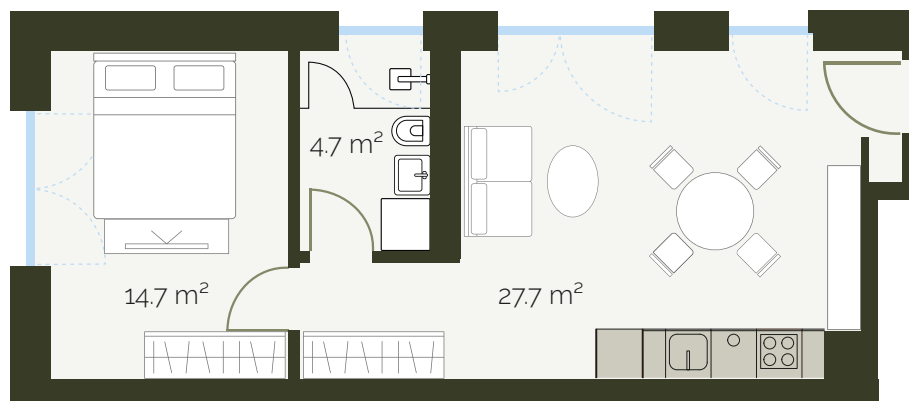

Corso San Gottardo 76
6830 Chiasso

www.calatea.ch

Appartamento 506

scala 1:100

piano: 5°
superficie: 47.1 m²
locali: 2½