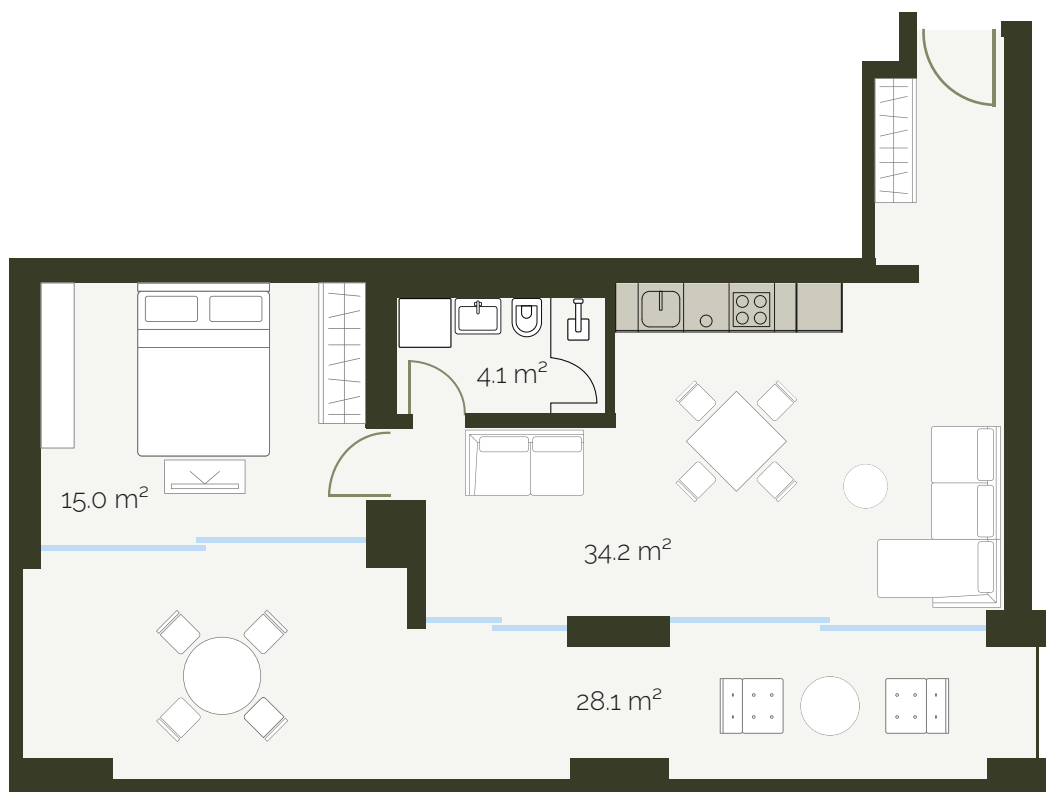

## Appartamento 505

scala 1:100

piano:	5°
superficie:	53.3 m <sup>2</sup>
locali:	2½
terrazzo:	28.1 m <sup>2</sup>