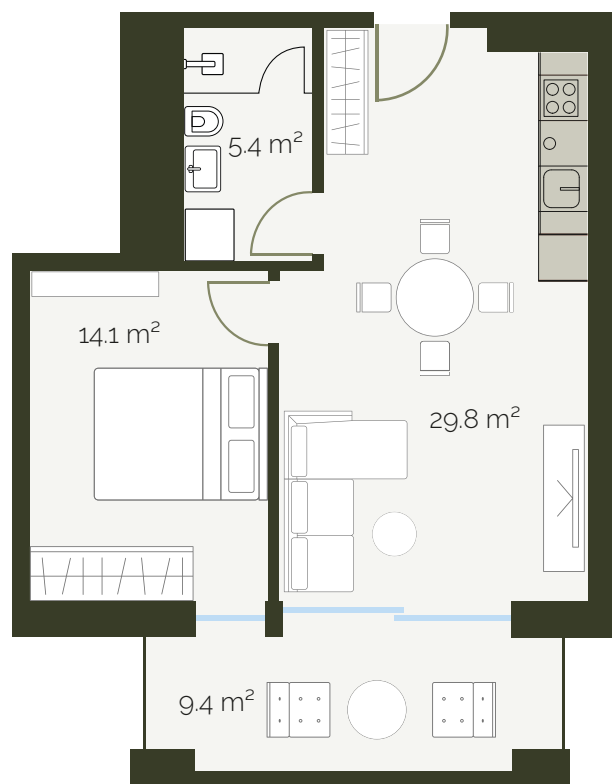

Corso San Gottardo 76
6830 Chiasso

www.calatea.ch

Appartamento 503

scala 1:100

piano:	5°
superficie:	49.3 m ²
locali:	2½
terrazzo:	9.4 m ²