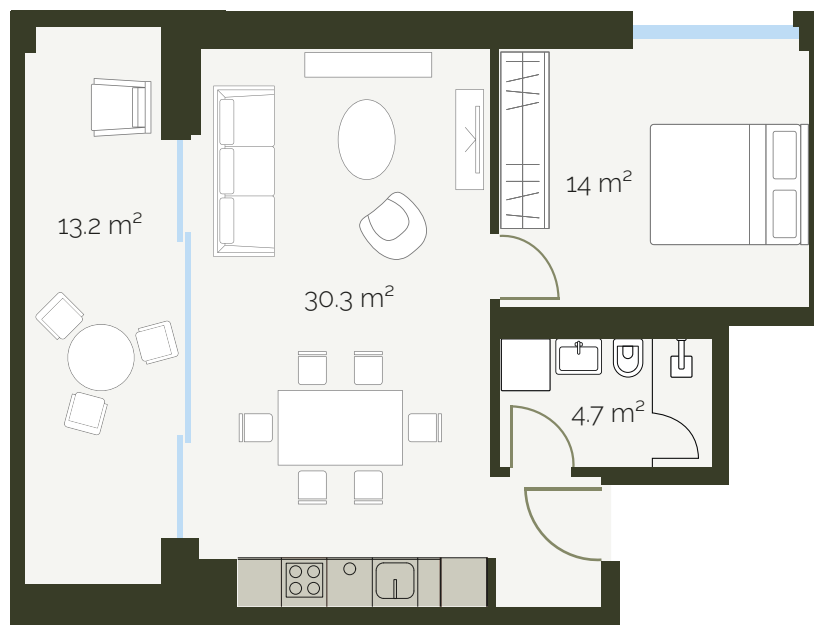

## Appartamento 409

scala 1:100

piano: 4°  
superficie: 49 m<sup>2</sup>  
locali: 2½  
terrazzo: 13.2 m<sup>2</sup>