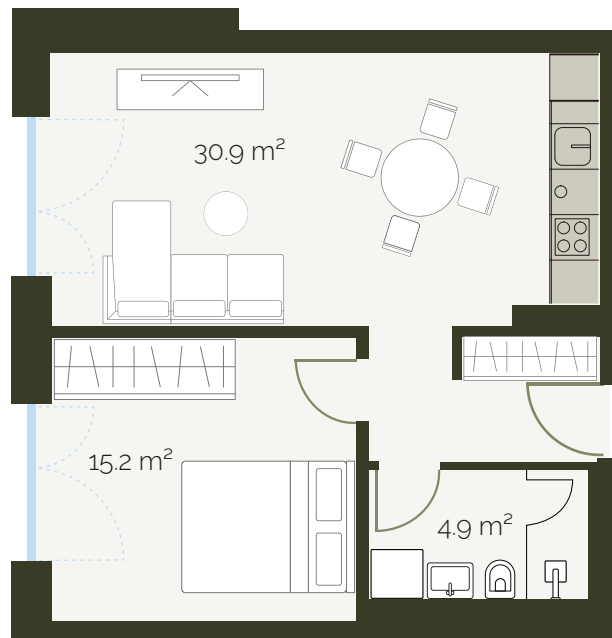

Corso San Gottardo 76
6830 Chiasso

www.calatea.ch

Appartamento 408

scala 1:100

piano: 4°
superficie: 51 m²
locali: 2½