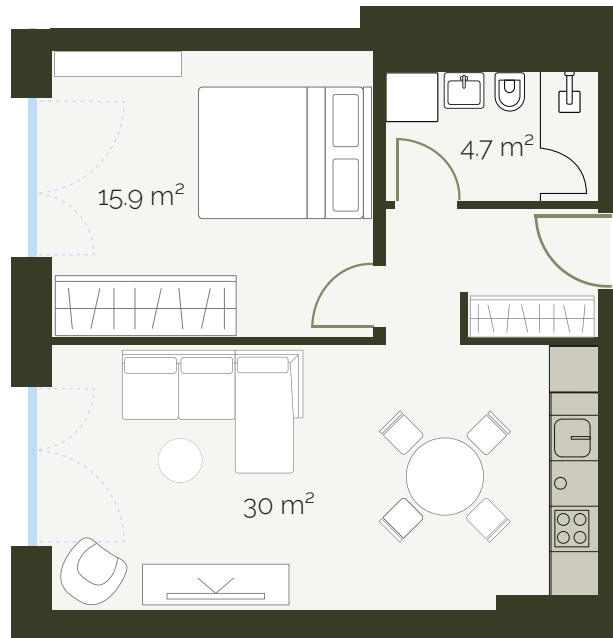

## Appartamento 407

scala 1:100

piano: 4°  
superficie: 50.6 m<sup>2</sup>  
locali: 2½