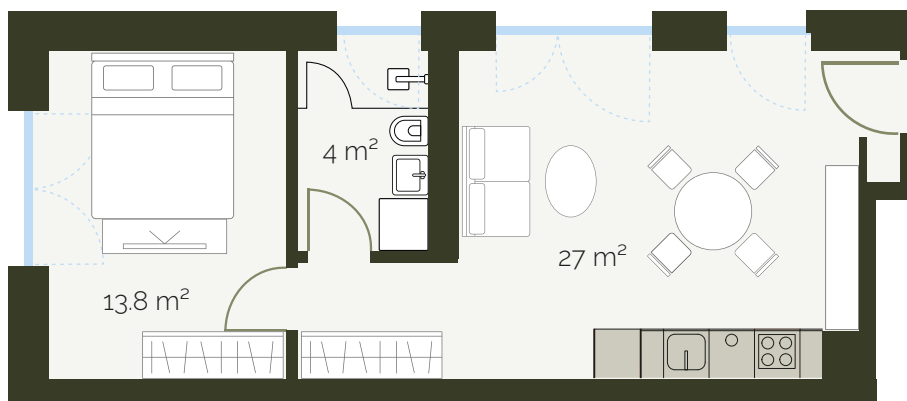

Corso San Gottardo 76
6830 Chiasso

www.calatea.ch

Appartamento 406

scala 1:100

piano: 4°
superficie: 45.2 m²
locali: 2½