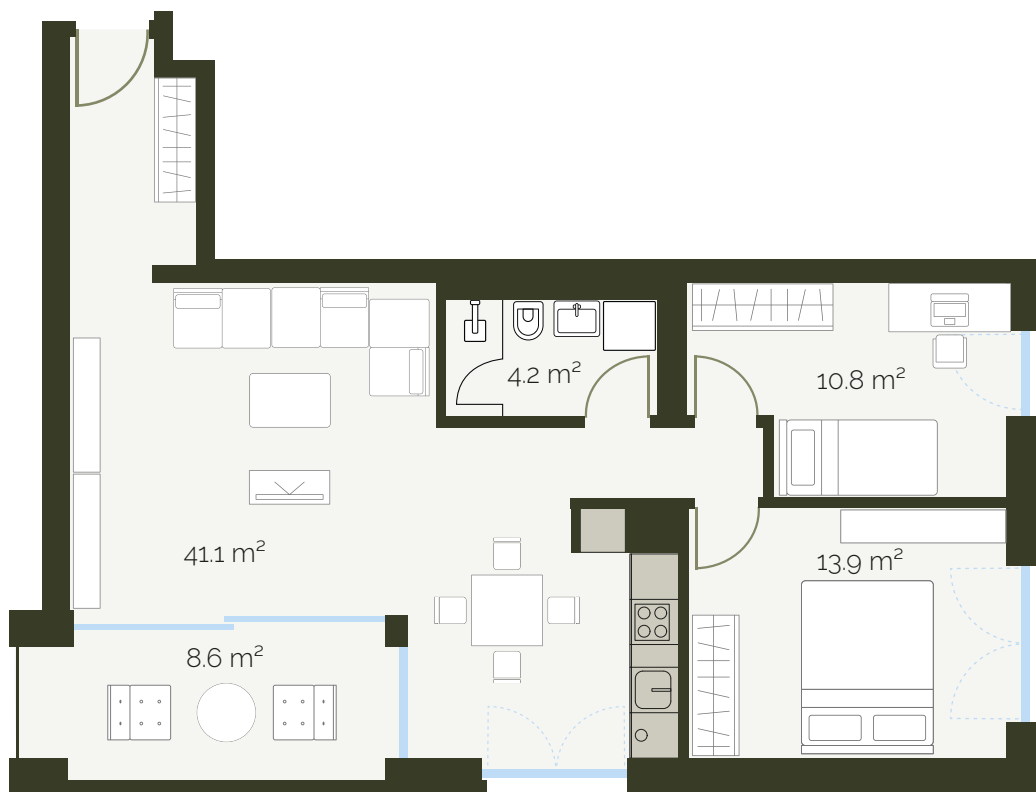

Corso San Gottardo 76
6830 Chiasso

www.calatea.ch

Appartamento 402

scala 1:100

piano:	4°
superficie:	70 m ²
locali:	3½
terrazzo:	8.6 m ²