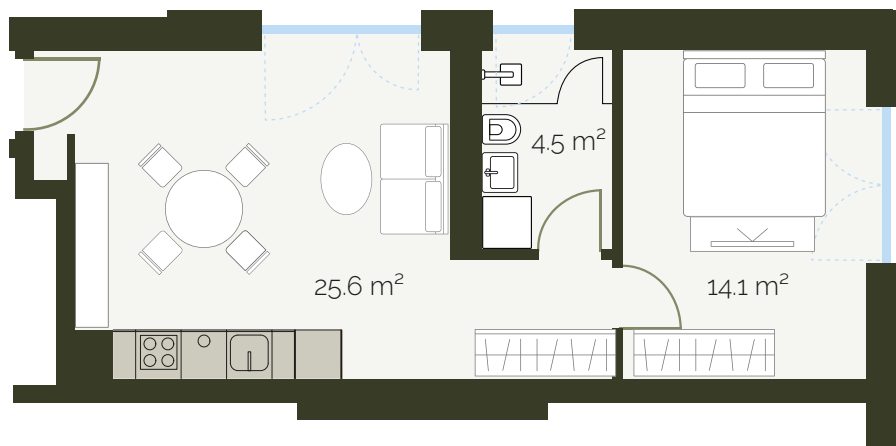

## Appartamento 401

scala 1:100

piano: 4°  
superficie: 44.2 m<sup>2</sup>  
locali: 2½