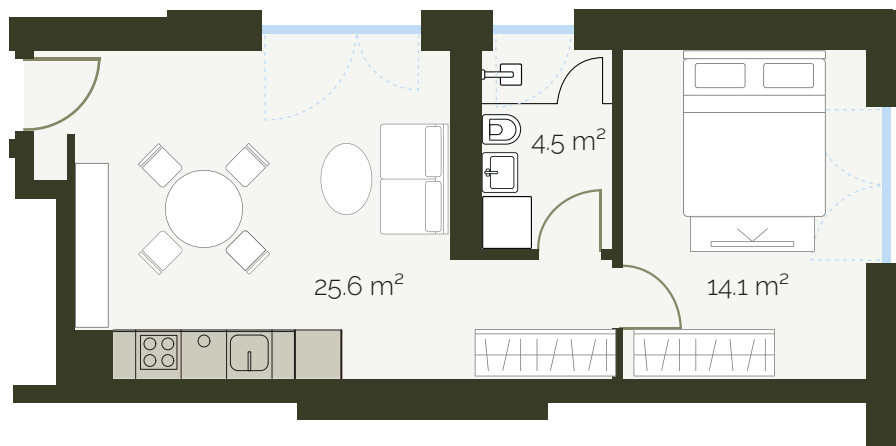

Corso San Gottardo 76
6830 Chiasso

www.calatea.ch

Appartamento 401

scala 1:100

piano: 4°
superficie: 44.2 m²
locali: 2½