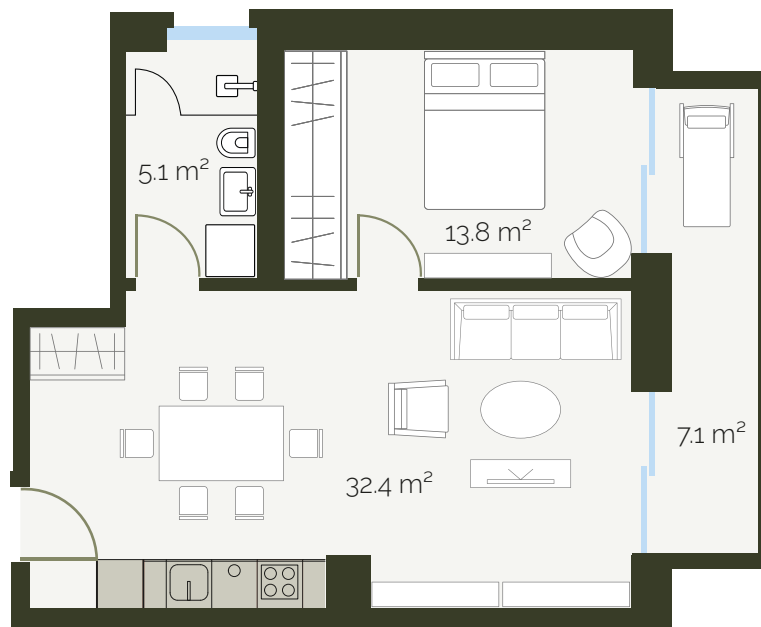

Corso San Gottardo 76
6830 Chiasso

www.calatea.ch

Appartamento 310

scala 1:100

piano:	3°
superficie:	51.3 m ²
locali:	2½
terrazzo:	7.1 m ²