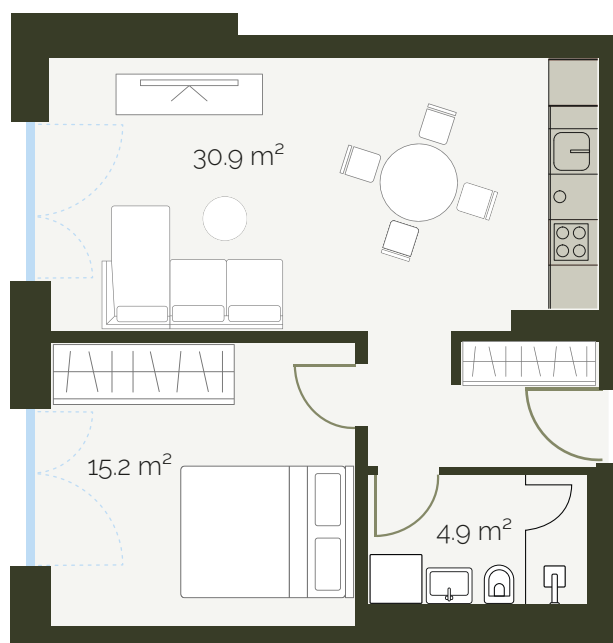

Corso San Gottardo 76
6830 Chiasso

www.calatea.ch

Appartamento 308

 scala 1:100

piano: 3°
superficie: 51 m²
locali: 2½