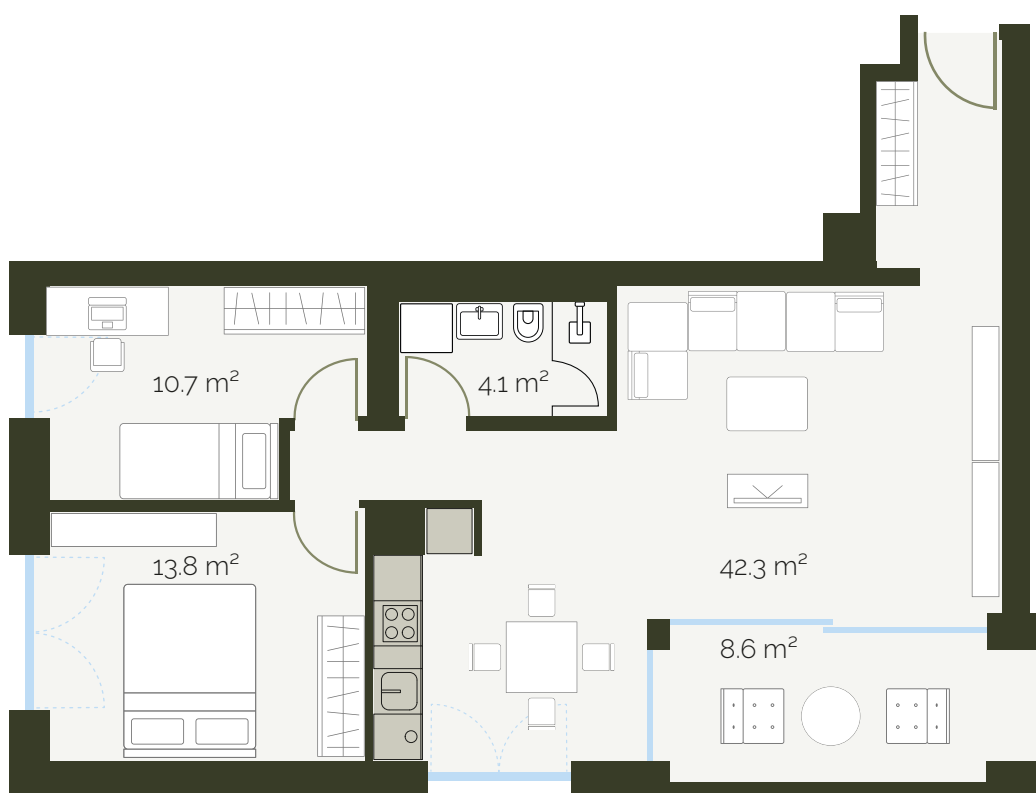

## Appartamento 205

scala 1:100

|             |                     |
|-------------|---------------------|
| piano:      | 2°                  |
| superficie: | 70.9 m <sup>2</sup> |
| locali:     | 3½                  |
| terrazzo:   | 8.6 m <sup>2</sup>  |