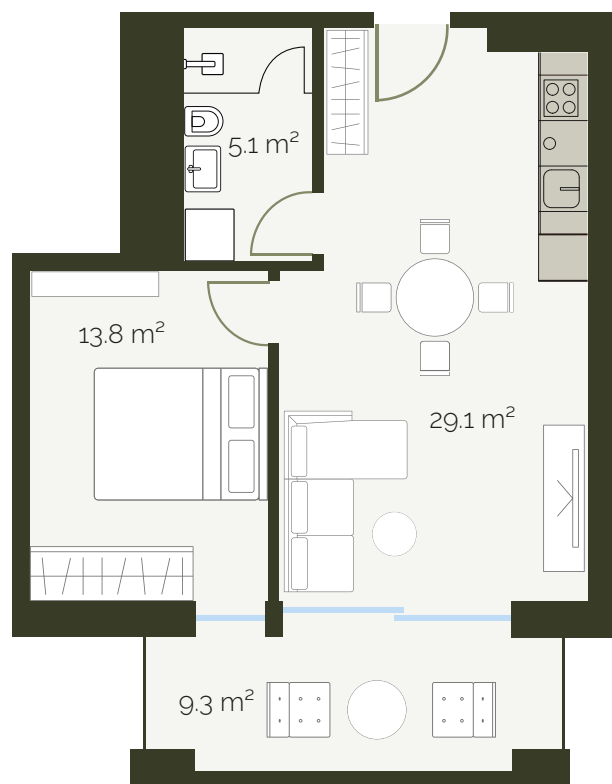

Corso San Gottardo 76
6830 Chiasso

www.calatea.ch

Appartamento 203

 scala 1:100

piano:	2°
superficie:	48 m ²
locali:	2½
terrazzo:	9.3 m ²