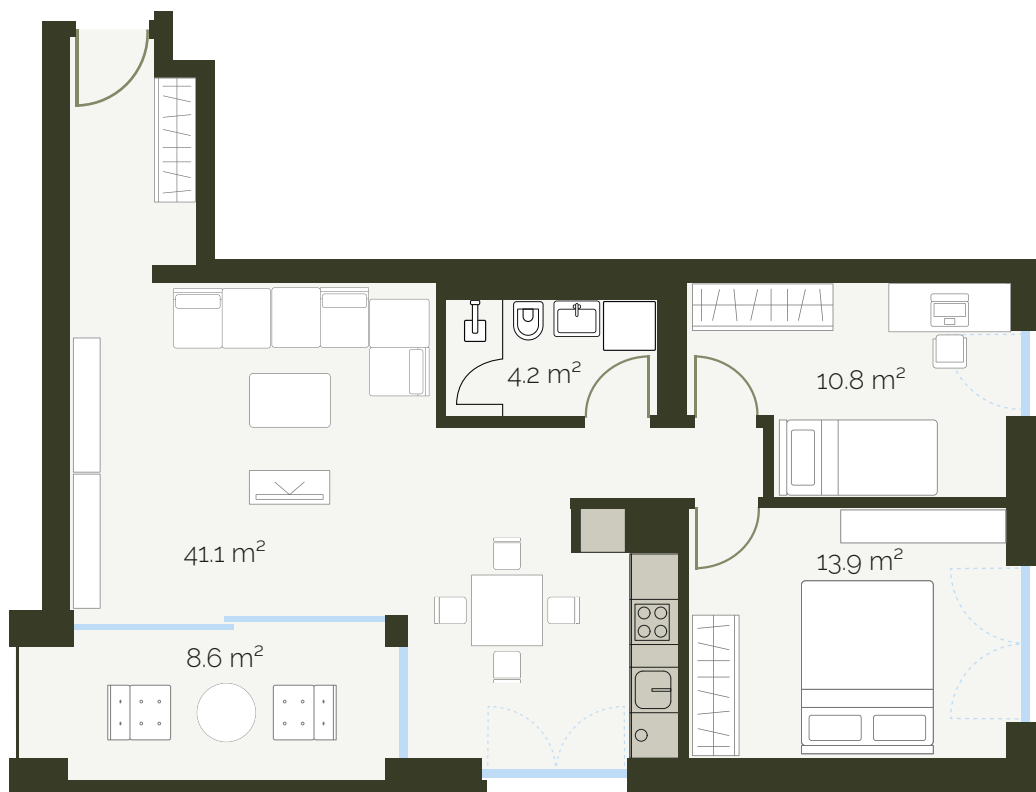

Corso San Gottardo 76
6830 Chiasso

www.calatea.ch

Appartamento 202

scala 1:100

piano:	2°
superficie:	70 m ²
locali:	3½
terrazzo:	8.6 m ²