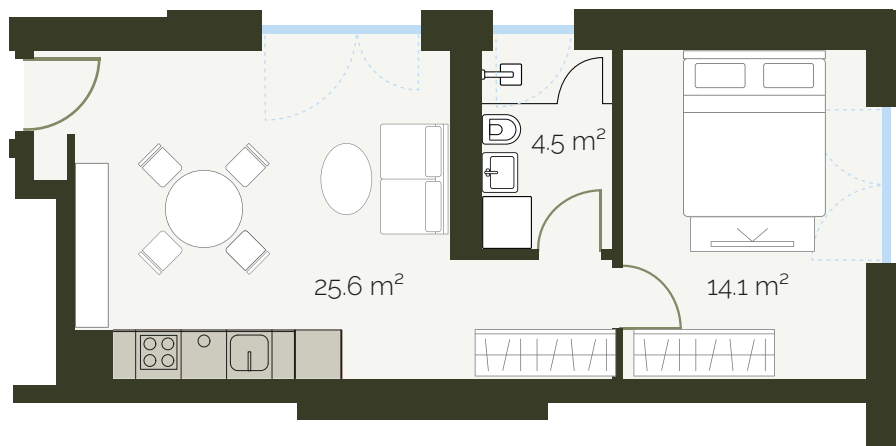

Corso San Gottardo 76
6830 Chiasso

www.calatea.ch

Appartamento 201

scala 1:100

piano: 2°
superficie: 44.2 m²
locali: 2½