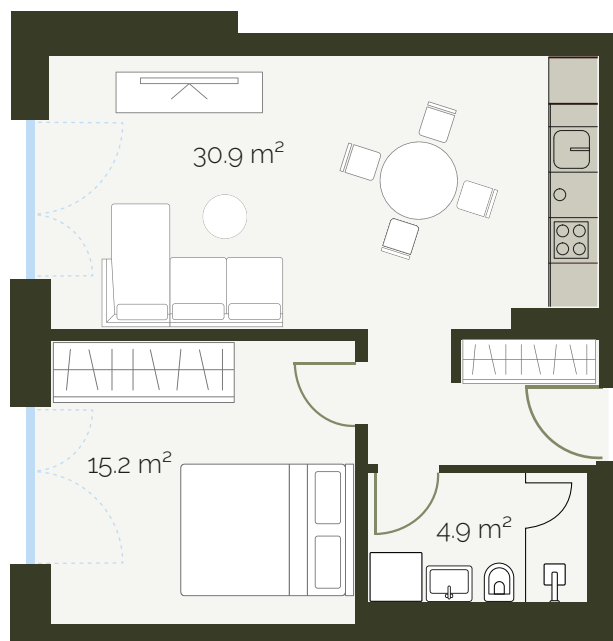

Appartamento 108

scala 1:100

piano:	1°	pigione netta:	CHF 880.-
superficie:	51 m ²	acconto spese:	CHF 150.-
locali:	2½	pigione lorda:	CHF 1'030.-