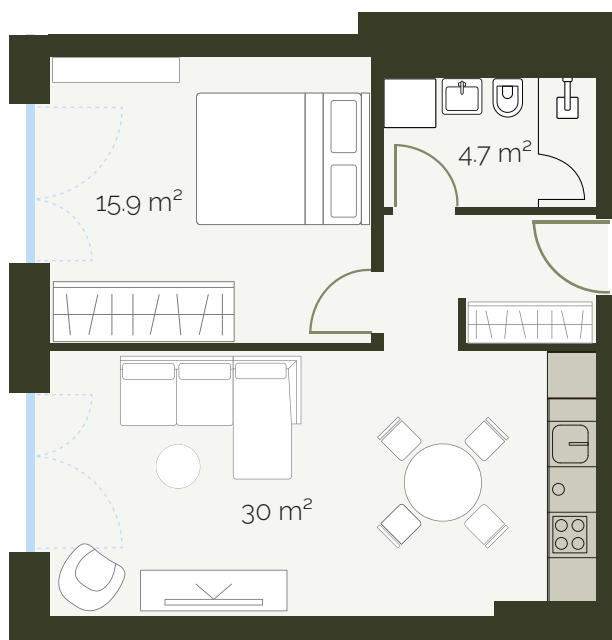

## Appartamento 107

scala 1:100

piano: 1°  
superficie: 50.6 m<sup>2</sup>  
locali: 2½