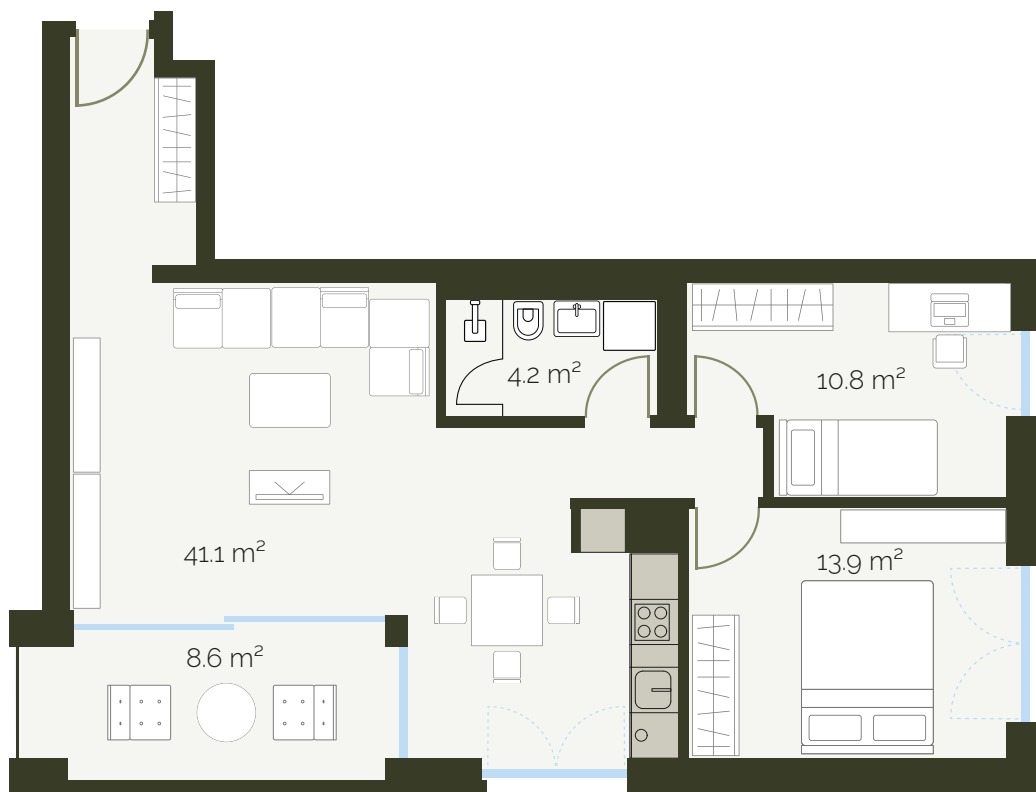

## Appartamento 102

scala 1:100

piano:	1°	pigione netta:	CHF 1'300.-
superficie:	70 m <sup>2</sup>	acconto spese:	CHF 200.-
locali:	3½	pigione lorda:	CHF 1'500.-
terrazzo:	8.6 m <sup>2</sup>		